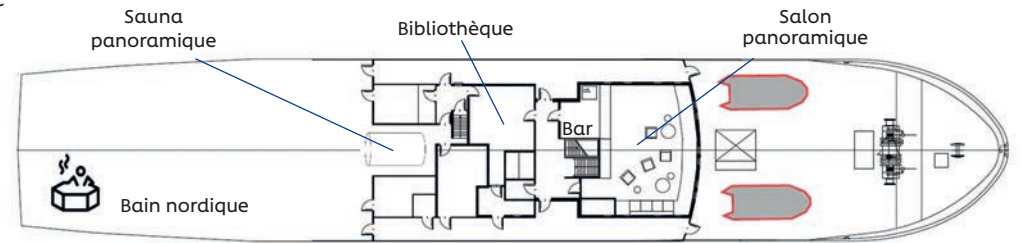

## Simplement 4 étoiles

Salon panoramique et bar

Suite de L'Armateur

Suite de Luxe

Pont supérieur

Pont principal

Jacuzzi au pays des icebergs

© Polarfront

Suite de l'Armateur  
27 m<sup>2</sup>

Grandes Suites  
19 à 23 m<sup>2</sup>

Suites de Luxe  
19 m<sup>2</sup>

Suite individuelle  
17 m<sup>2</sup>